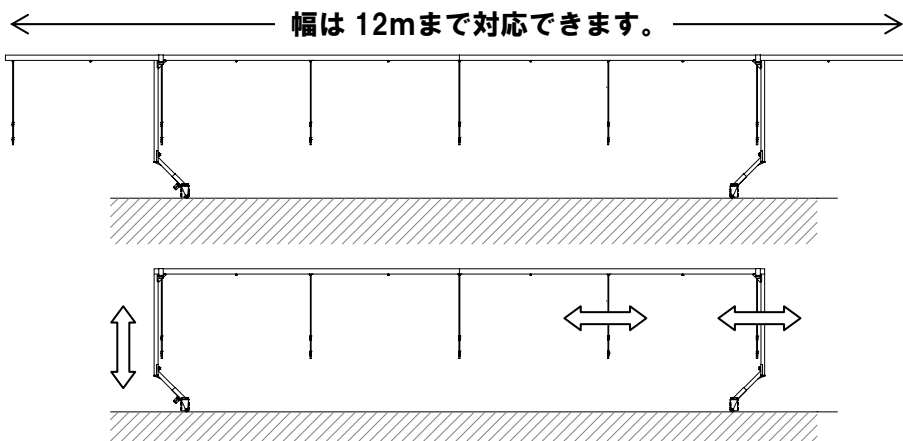

イチゴ等の高設栽培や各種育苗、鉢物花卉の防除に オールインワン自走防除機

Pro Bouzyo berry プロ 防除 ベリー

足の位置、高さ、ノズルの位置も自由に設定できるので、使用できるハウスを選びません。

特徴

- 小さなボディにポンプ部・制御部・機構部を全て内蔵。だから、動力噴霧機や制御盤が要りません。
- 高さ、幅、走行位置、スタート位置を任意に設定できます。
- 地上のレールを走行しますので、他の装置への干渉も無く、ハウス強度や構造に依存しません。
- レールは入手が容易なφ19又はφ22パイプを使用しますので低コストで導入が可能です。
- 運転開始は本体又は、リモコンの開始ボタンを押すだけの簡単操作。

通路に干渉物等がある場合、任意の位置にレールを設置できます。

レールをベンチの足元に設置すれば作業の邪魔になりません。観光農園にも適します。

発売元