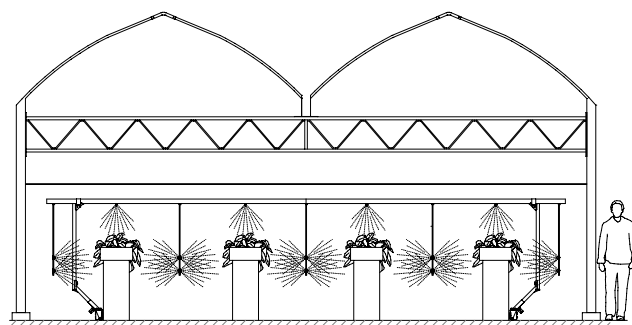

イチゴ等の高設栽培や各種育苗、鉢物花卉の防除に オールインワン自走防除機

Pro Bouzyo berry プロ 防除 ベリー

足の位置、高さ、ノズルの位置も自由に設定できるので、使用できるハウスを選びません。

特徴

- 小さなボディにポンプ部・制御部・機構部を全て内蔵。だから、動力噴霧機や制御盤が要りません。
- 高さ、幅、走行位置、スタート位置を任意に設定できます。
- 地上のレールを走行しますので、他の装置への干渉も無く、ハウス強度や構造に依存しません。
- レールは入手が容易なφ19又はφ22パイプを使用しますので低コストで導入が可能です。
- 運転開始は本体又は、リモコンの開始ボタンを押すだけの簡単操作。

通路に干渉物等がある場合、任意の位置にレールを設置できます。

レールをベンチの足元に設置すれば作業の邪魔になりません。観光農園にも適します。

発売元