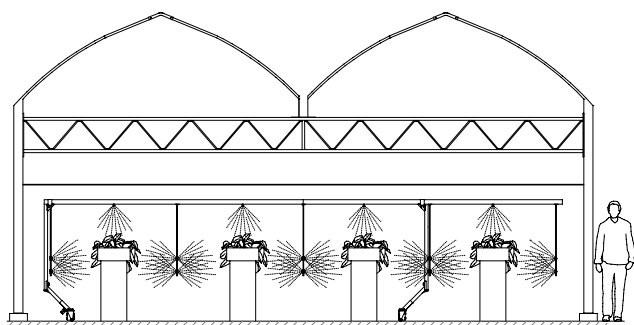

イチゴ等の高設栽培や各種育苗、鉢物花卉の防除に オールインワン自走防除機

Pro Bouzyo berry プロ 防除 ベリー

足の位置、高さ、ノズルの位置も自由に設定できるので、使用できるハウスを選びません。

特徴

- 小さなボディにポンプ部・制御部・機構部を全て内蔵。だから、動力噴霧機や制御盤が要りません。
- 高さ、幅、走行位置、スタート位置を任意に設定できます。
- 地上のレールを走行しますので、他の装置への干渉も無く、ハウス強度や構造に依存しません。
- レールは入手が容易なφ19又はφ22パイプを使用しますので低コストで導入が可能です。
- 運転開始は本体又は、リモコンの開始ボタンを押すだけの簡単操作。

通路に干渉物等がある場合、任意の位置にレールを設置できます。

レールをベンチの足元に設置すれば作業の邪魔になりません。観光農園にも適します。

発売元